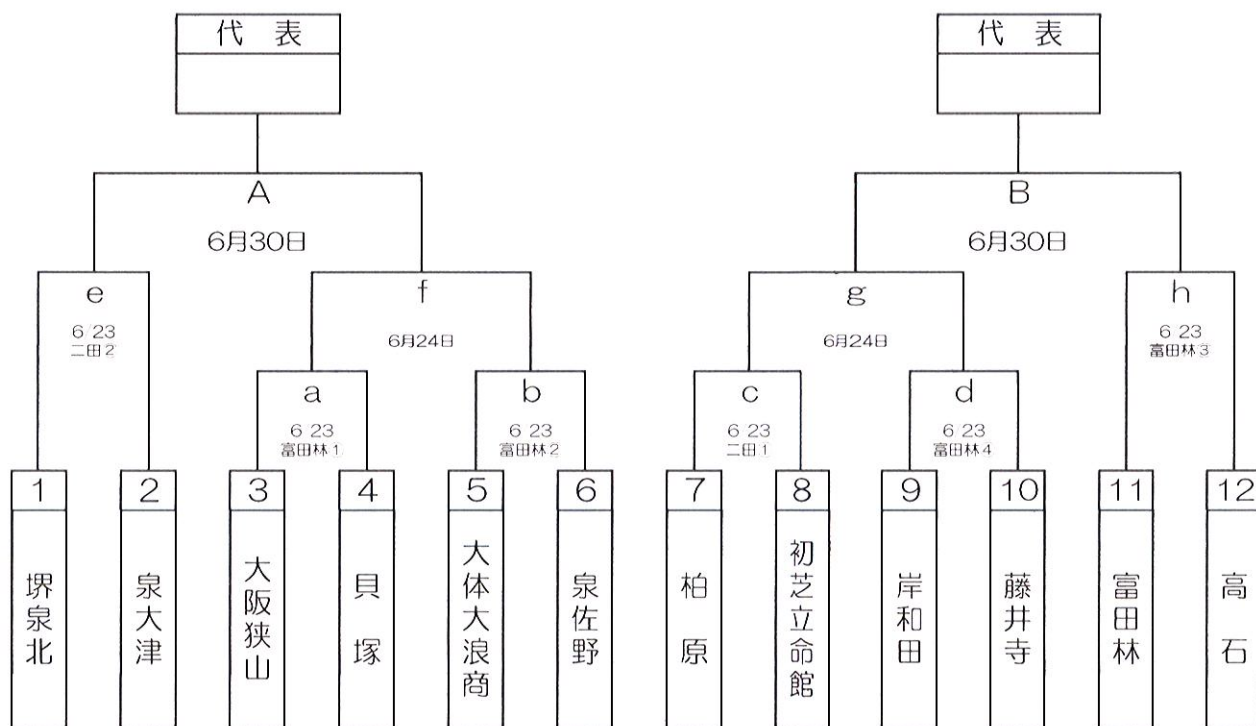

2018 第8回 西日本選手権大会 南大阪ブロック予選 トーナメント表

試合球：協賛5社（シニア公認球とする）

第8回 西日本選手権 IN 広島大会	
第8回 西日本選手権 IN 広島大会	

抽選会 平成30年6月17日（日）
ミズノクリスタルホール 17：00～

※河南チームは、全国選抜大会出場しているため出場権なし

連盟審判は依頼いたしませんので、各チーム2名の支援審判制といたします。

※1塁側が主審・2塁審 3塁側が1塁審・3塁審といたします。

(例) 4試合の場合 第一試合は② 第二試合は① 第三試合は④ 第四試合は③

(例) 3試合の場合 第一試合は③ 第二試合は① 第三試合は②

(例) 2試合の場合 第一試合は② 第二試合は①

試合開始時間 第1試合 9：00～ 第2試合 11：00～ 第3試合 13：00～ (使用球場により開始時間の変更あり)

球 場 予 定	6月23日	6月24日	6月30日	月 日	月 日	月 日	月 日	月 日
	富田林		富田林					
	二田		二田					
		貝塚	貝塚					